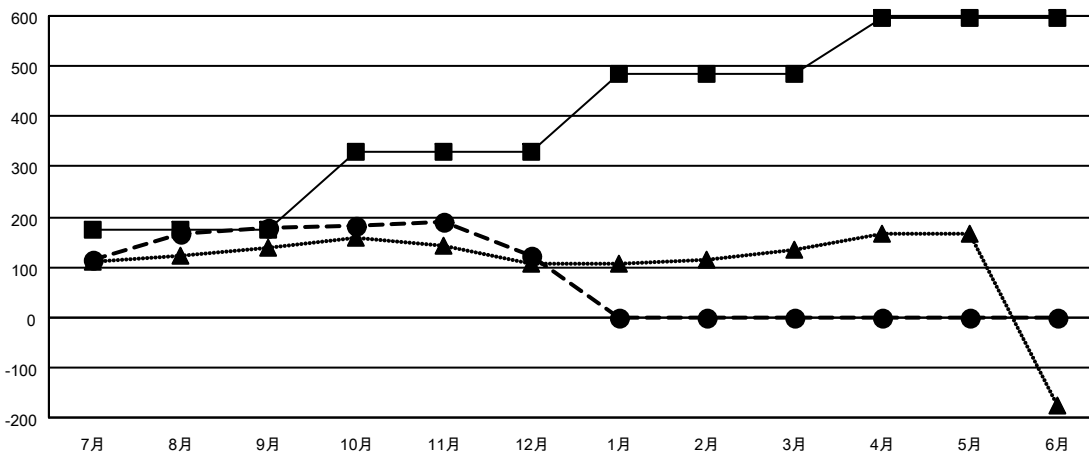

# GMT MONTHLY MEMBERSHIP PROGRESS REPORT

Results as of: 12/31/2023

Multiple District 332

LOCATION: JAPAN

GMT: OPEN

GMT会則地域 5 - J

クラブ				名			
結果 : 2023-2024				結果 : 2023-2024			
四半期	新クラブ目標	新クラブ	解散クラブ	四半期	会員純増目標	会員増強実績	退会者 ( 転籍を含む ) 実際
7月/8月/9月	4	0	0	7月/8月/9月	173	356	167
10月/11月/12月	1	0	1	10月/11月/12月	158	106	160
1月/2月/3月	8	0	0	1月/2月/3月	152	0	0
4月/5月/6月	4	0	0	4月/5月/6月	112	0	0

新クラブ目標及び実績累計

会員目標及び実績累計

解散クラブ: 1	183 CLUBS OF 327 一名以上の新会員を登録	男女別 男性 7,659 (73.62%) 女性 2,745 (26.38%)
退会者 物故会員 50 クラブ解散 0 その他 277 合計 327	<a href="#">会員累計データを見るには、ここをクリック</a>	世帯主/家族会員合計 4,147 国際会費半額の家族会員 2,251