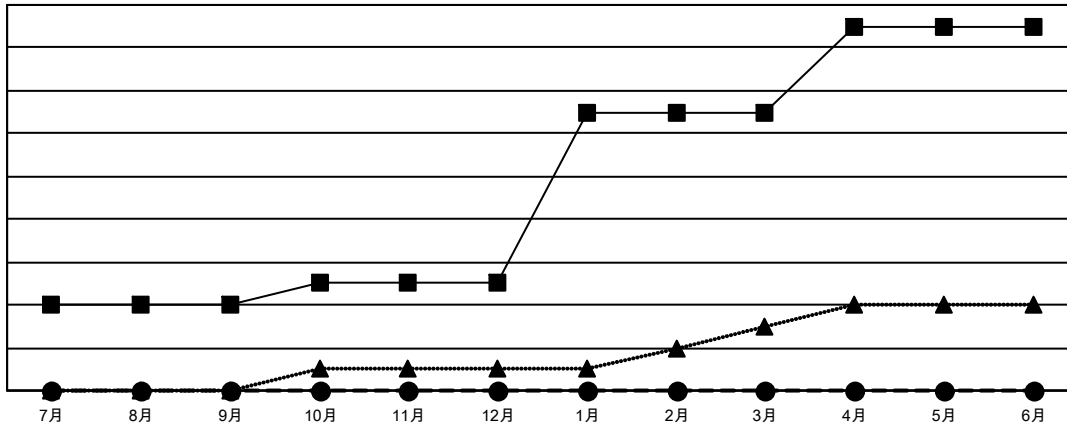

# GMT MONTHLY MEMBERSHIP PROGRESS REPORT

Results as of: 12/31/2023

Multiple District 332

LOCATION: JAPAN

GMT: OPEN

GMT会則地域 5 - J

クラブ				名			
結果 : 2023-2024				結果 : 2023-2024			
四半期	新クラブ目標	新クラブ	解散クラブ	四半期	会員純増目標	会員増強実績	退会者 ( 転籍を含む ) 実際
7月/8月/9月	4	0	0	7月/8月/9月	173	356	167
10月/11月/12月	1	0	1	10月/11月/12月	158	106	160
1月/2月/3月	8	0	0	1月/2月/3月	152	0	0
4月/5月/6月	4	0	0	4月/5月/6月	112	0	0

新クラブ目標及び実績累計

会員目標及び実績累計

解散クラブ: 1	183 CLUBS OF 327 一名以上の新会員を登録	男女別 男性 7,659 (73.62%) 女性 2,745 (26.38%)
退会者 物故会員 50 クラブ解散 0 その他 277 合計 327	<a href="#">会員累計データを見るには、ここをクリック</a>	世帯主/家族会員合計 4,147 国際会費半額の家族会員 2,251